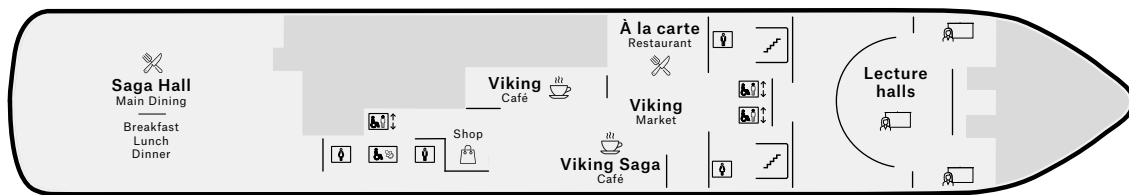

9 N Slapp av i Panorama loungen, ute på dekk, eller få opp pulsen i treningsrommet. **EN** Relax in our Panorama lounge or out on deck, or work up a sweat in the Fitness room. **DE** Entspannen Sie sich in unserer Panorama Lounge oder auf dem Außendeck. Oder besuchen Sie unseren Fitnessraum.

8 N Nyt en drink i baren eller slapp av og nyt utsikten i Panorama loungen. **EN** Relax and refresh in our bars and enjoy the view from the Panorama Lounge. **DE** Entspannen und erfrischen Sie sich in unseren Bars und genießen Sie die Aussicht aus der Panorama Lounge.

5 N Skipets midtpunkt for aktiviteter, med restauranter og auditorium. **EN** The centre of activity aboard, with restaurants and the lecture halls. **DE** Das Zentrum der Bordaktivitäten mit Restaurants und Konferenzräumen.