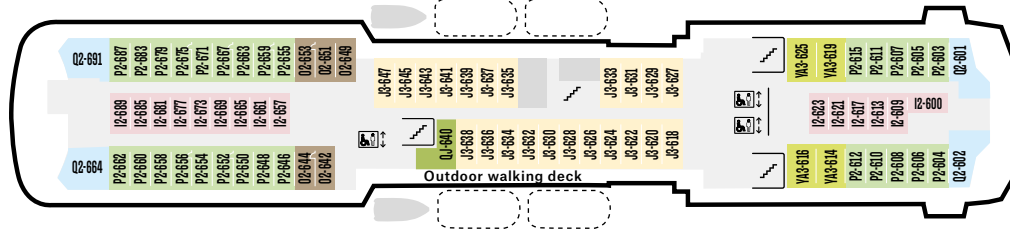

6 N Komfortable utvendige og innvendige lugarar. **EN** Comfortable cabins, both inside and outside. **DE** Komfortable Innen- und Außenkabinen.