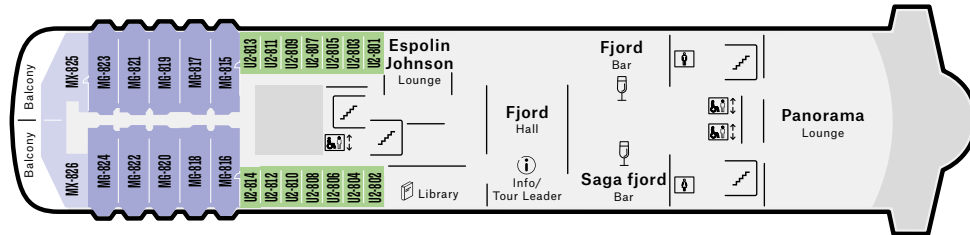

9 N Slapp av i Panorama loungen, ute på dekk, eller få opp pulsen i treningsrommet. **EN** Relax in our Panorama lounge or out on deck, or work up a sweat in the Fitness room. **DE** Entspannen Sie sich in unserer Panorama Lounge oder auf dem Außendeck. Oder besuchen Sie unseren Fitnessraum.

5 N Skipets midtpunkt for aktiviteter, med restauranter og auditorium. **EN** The centre of activity aboard, with restaurants and the lecture halls. **DE** Das Zentrum der Bordaktivitäten mit Restaurants und Konferenzräumen.