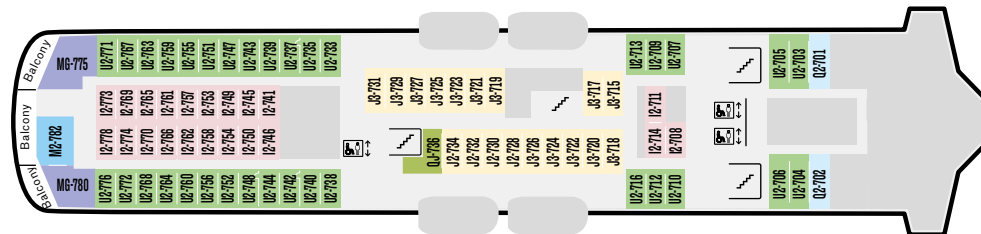

7 N Komfortable utvendige og innvendige lugarar. **EN** Comfortable cabins, both inside and outside. **DE** Komfortable Innen- und Außenkabinen.