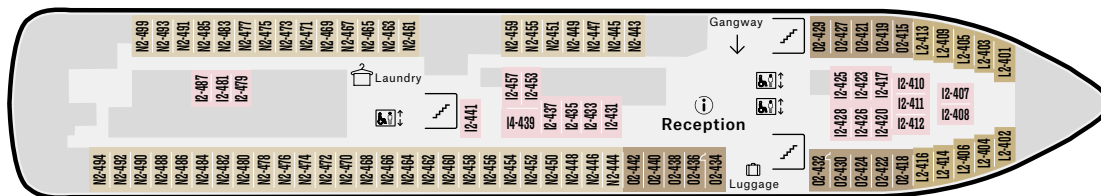

5 N Skipets midtpunkt for aktiviteter, med restauranter og auditorium. **EN** The centre of activity aboard, with restaurants and the lecture halls. **DE** Das Zentrum der Bordaktivitäten mit Restaurants und Konferenzräumen.