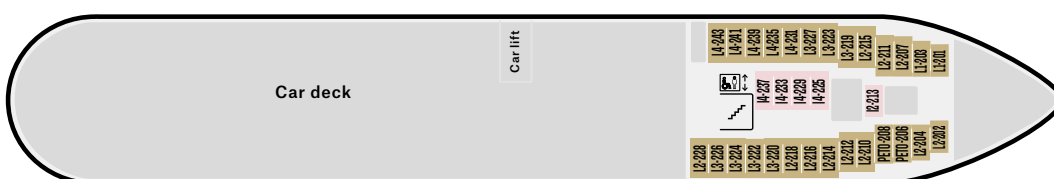

2

N Komfortable utvendige og innvendige lugarar. **EN** Comfortable cabins, both inside and outside. **DE** Komfortable Innen- und Außenkabinen.

EXPEDITION SUITES

MG M Q Grand suite/Suite/Mini suite

ARCTIC SUPERIOR

QJ U P Outside cabin

POLAR INSIDE

O N L J Outside cabin

POLAR INSIDE

I Inside cabin