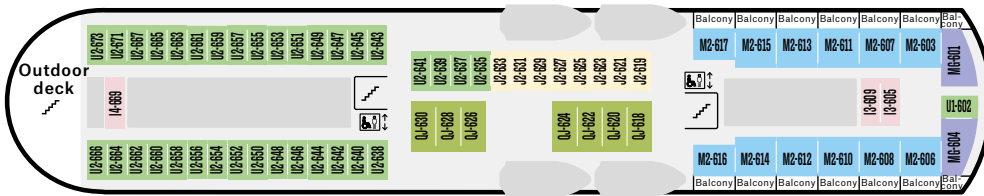

7

N Slapp av og nyt utsikten i loungen eller kos deg i bassenget eller i et av boblebadene på dekk. **EN** Relax and enjoy the view from the lounge or soak in our pool or in one of our two Jacuzzis. **DE** Entspannen und genießen Sie die Aussicht aus der Lounge. Oder besuchen Sie unseren Swimmingpool oder einen der beiden Whirlpools.

6

N Komfortable utvendige og innvendige lugarar. **EN** Comfortable cabins, both inside and outside. **DE** Komfortable Innen- und Außenkabinen.