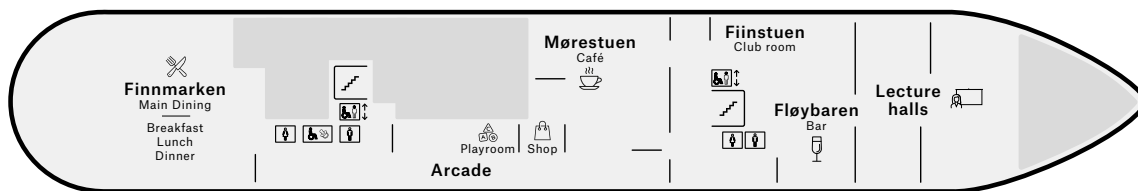

7

N Slapp av og nyt utsikten i loungen eller kos deg i bassenget eller i et av boblebadene på dekk. **EN** Relax and enjoy the view from the lounge or soak in our pool or in one of our two Jacuzzis. **DE** Entspannen und genießen Sie die Aussicht aus der Lounge. Oder besuchen Sie unseren Swimmingpool oder einen der beiden Whirlpools.

4

N Skipets midtpunkt for aktiviteter, med restauranter og auditorium. **EN** The centre of activity aboard, with restaurants and the lecture halls. **DE** Das Zentrum der Bordaktivitäten mit Restaurants und Konferenzräumen.