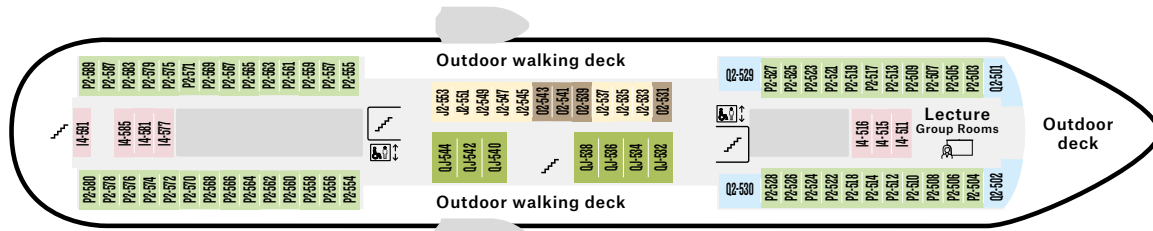

5

N Nyt den uovertrufne utsikten fra dekk. **EN** Enjoy spectacular views from the Outdoor deck. **DE** Genießen Sie spektakuläre Ausblicke vom Aussichtsdekk.