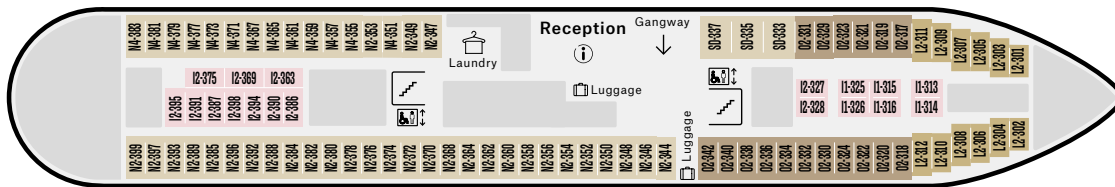

4

N Skipets midtpunkt for aktiviteter, med restauranter og auditorium. **EN** The centre of activity aboard, with restaurants and the lecture halls. **DE** Das Zentrum der Bordaktivitäten mit Restaurants und Konferenzräumen.