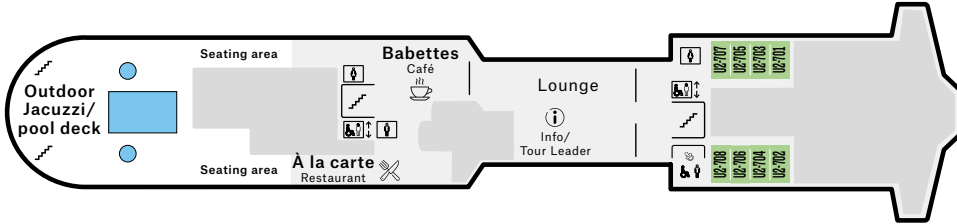

8

N Nyt en drink i Brotoppen Panorama lounge, slapp av ute på dekk, eller få opp pulsen i treningsrommet. **EN** Relax and refresh in Brotoppen Panorama lounge or out on deck, or work up a sweat in the Fitness room. **DE** Entspannen und erfrischen Sie sich in unserem Panorama-salon Brotoppen oder auf dem Außendeck. Oder besuchen Sie unseren Fitnessraum.

4

N Skipets midtpunkt for aktiviteter, med restauranter og auditorium. **EN** The centre of activity aboard, with restaurants and the lecture halls. **DE** Das Zentrum der Bordaktivitäten mit Restaurants und Konferenzräumen.